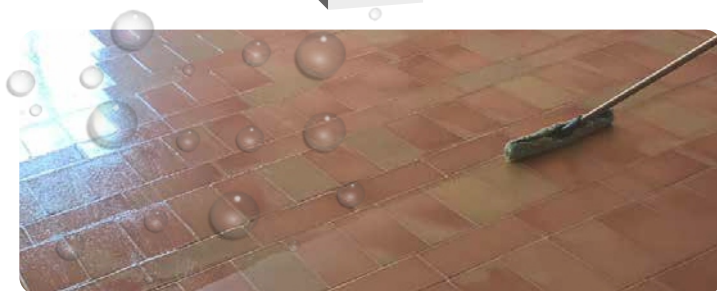

AC 300

- Inovatívna ochrana na vodnej báze
- Určené pre cotto, teracotu, a tehlu
- Ochrana pred výkvetmi

- Inovativní ochrana na vodní bázi
- Určeno pro cotto, teracotu, a cihlu
- Ochrana před výkvěty

PRIRODZENÝ
VZHLAD

PŘIROZENÝ
VZHLED

HIDRO 400

- Inovatívna ochrana na vodnej báze
- Určené pre cotto, teracotu, a tehlu
- Silná odpudivosť vody a oleja s efektom zvýrazňujúcim farbu

- Inovativní ochrana na vodní bázi
- Určeno pro cotto, teracotu, a cihlu
- Silná odpuzování vody a oleje s efektem zvýrazňujícím barvu