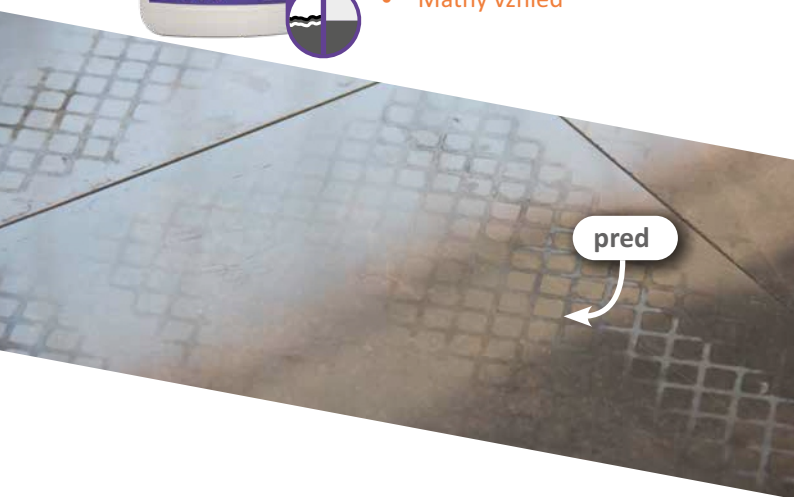

K 100

- Vhodné pre všetku leštenú keramiku
- Obnovuje zrkadlový povrch
- Poskytuje odolnosť voči nečistotám
- Vhodné pro veškerou leštěnou keramiku
- Obnovuje zrcadlový vzhled
- Poskytuje odolnost proti nečistotám